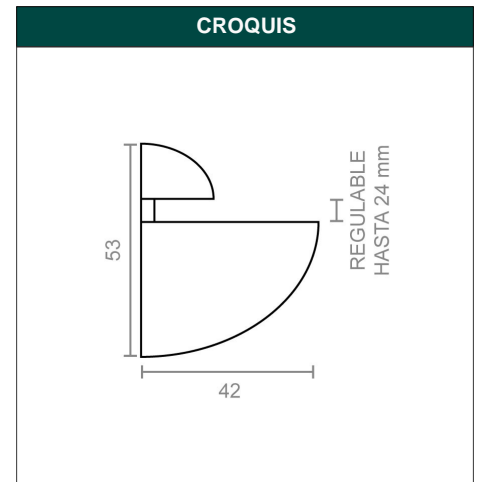

DESCRIPCIÓN SOPORTE PELICANO SP08 42x53mm BL

REFERENCIA 31241

EAN 8431488312415

FAMILIA ANGULOS, PALOMILLAS Y SOPORTES

DIMENSIONES	(mm)
LARGO:	42,00
ANCHO:	25,00
ALTO:	53,00

PESO	(kg)
PESO UNIT. NETO:	0,08400
PESO UNIT. BRUTO:	0,12750

DESCRIPCIÓN COMERCIAL

SOPORTE PELICANO EN ZAMAK DE 42X53 MM. RANURA REGULABLE HASTA 24 MM. ACABADO BLANCO.

CARACTERÍSTICAS TÉCNICAS			
ACABADO:	BLANCO	FAMILIA:	ANGULOS, PALOMILLAS Y SOPORTES
MATERIAL:	ZAMAK	EAN UNIDAD:	8431488312415
PRESENTACION:	CAJA	EAN EMBALAJE:	18431488312412
UNIDAD FACTURACION:	UNIDAD	CLASIFICACION AECOC:	8110902
MEDIDA:	42 x 25 x 53 mm		
PAGINA CATALOGO:	300		
MARCA:	MICEL		