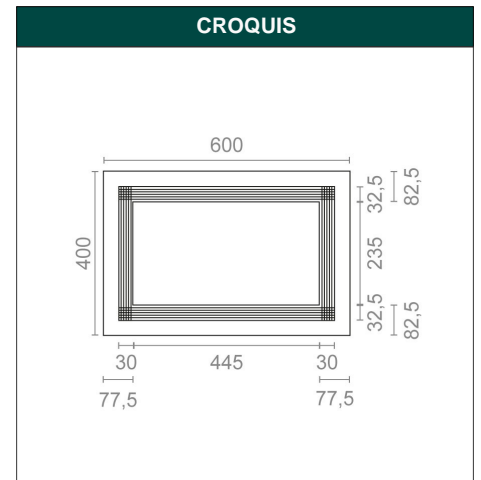

DESCRIPCIÓN MARCO MICROONDAS MCR01 600x400mm BL

REFERENCIA 94505

EAN 8431488945057

FAMILIA COMPLEMENTOS COCINA

DIMENSIONES	(mm)
LARGO:	400,00
ANCHO:	600,00
ALTO:	30,00

PESO	(kg)
PESO UNIT. NETO:	1,05000
PESO UNIT. BRUTO:	1,11500

DESCRIPCIÓN COMERCIAL

MARCO MICROONDAS EN ABS DE 600X400 MM. RECTANGULO INTERIOR DE 445X235 MM Y DE 540X335 MM SI SE CORTAN TODAS LAS LAMAS. ES AUTOCORTABLE. ACABADO BLANCO.

CARACTERÍSTICAS TÉCNICAS			
ACABADO:	BLANCO	MARCA:	MICEL
MATERIAL:	ABS	FAMILIA:	COMPLEMENTOS COCINA
PRESENTACION:	EAN13	EAN UNIDAD:	8431488945057
UNIDAD FACTURACION:	UNIDAD	EAN EMBALAJE:	18431488945054
ATRIBUTO 1:	AUTOCORTABLE	CLASIFICACION AECOC:	080602OT
MEDIDA:	400 x 600 x 30 mm		
PAGINA CATALOGO:	343		